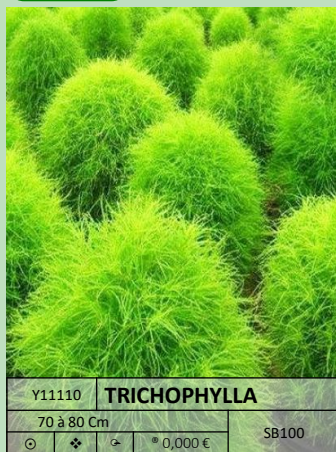

Juncus / Jonc

Y10101 **SPIRALIS (Effusus)**
35 à 40 Cm SB100
☉ ☼ ◦ * 0,000 €

Kniphofia / Tritoma

Y10103 **STARHEAD**
40 à 45 Cm SB100
☉ ☼ ◦ * 0,000 €

Y11111 **CITRINA**
75 à 80 Cm. SB100
☉ ☼ ◦ * 0,000 €

Kochia