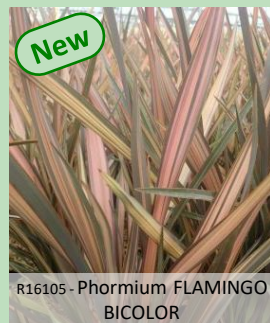

New

New

New

New

New

New

Bulbes d'été

Dahlia, Lys, Glaïeul, Anémone, Canna, Freesia, Liatris, Pivoines...

Conditionnements, calibres et tarifs disponibles sur :

www.npk-distribution.com