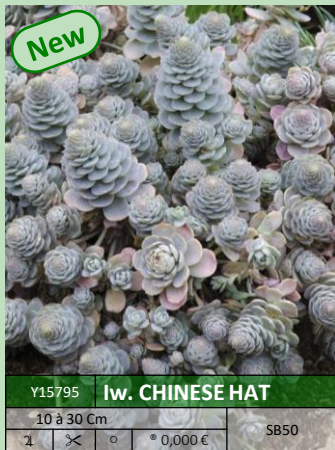

Orostachys

Y15795	Iw. CHINESE HAT				
10 à 30 Cm					
☉	☼	☽	☿	*0,000€	SB50