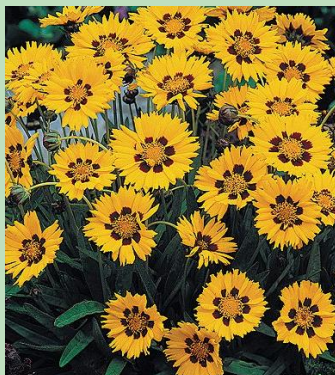

Convolvulus

Y03702 **MAROCAINE BEAUTY®**
60 à 70 Cm
SB50*

Coréopsis

Y03802 **DOUBLE SUN**
30 à 40 Cm
288/275

Y03701-E **EARLY SUNRISE**
45 à 50 Cm
288/275

Y03803 **MIDGET acajou**
30 à 35 Cm
288/275

Y03808 **SUNFIRE**
50 à 60 Cm
288/275

Y03805 **SUNKISS**
35 à 40 Cm
288/275

Y03852 **BENGAL TIGER®**
45 à 50 Cm
SB100

Y03852 **DESERT CORAL®**
+/- 30 Cm
SB100

Y03850 **MOONBEAM®**
50 à 60 Cm
SB100

Y03851 **RUBY FROST®**
40 à 45 Cm
SB100

Corynephorus