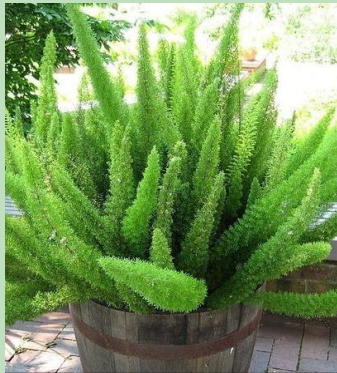

Y01770	POWIS CASTLE
50 à 60 Cm	SB100
☉	☼ ◦ * 0,000 €

Asclepia

Y01810	RED BUTTERFLY
70 à 80 Cm	SB100
☉	☼ ◦ * 0,000 €

Y01811	SILKY GOLD
60 à 70 Cm	SB100
☉	☼ ◦ * 0,000 €

Asparagus

Y01801	MEYERI
40 à 50 Cm	SB50
☉ ☼ ◊	* 0,000 €