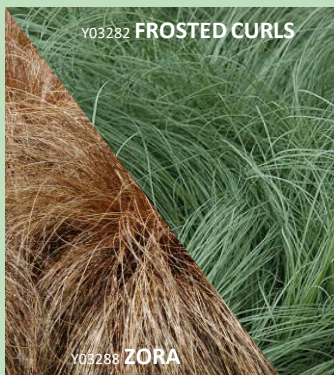

Capucine / Tropaeolum

COMPACT série
30 à 40 Cm
SB50b

Y03310 BLANCO
150 à 200 Cm
SB100

Carex

Y03286 Buc. BRONZE CURL'S
30 à 40 Cm
SB100

Y03285 Test. PRAIRIE FIRE
+/ 50 Cm
SB100

Y03282 FROSTED CURLS
Y03288 ZORA
COMANS série
35 à 40 Cm
SB100