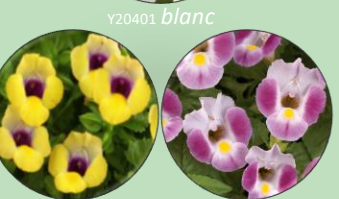

Tithonia

Y20146	FIESTA DEL SOL
60 à 80 Cm	
SB100	
☉ ☼ ☽	* 0,000 €

Y20145	TORCH rouge orangé
100 à 120 Cm	
SB100	
☉ ☼ ○	* 0,000 €

Torenia

Y20402	bleu
LOVELY® série	
+/- 25 Cm (boule)	
SB50b	
☉ ☼ ○	* 0,057 €