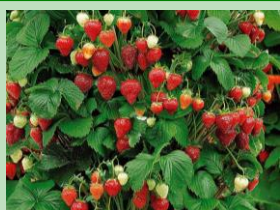

Fraisiers « racines nues - Plants frigo »

* autre variétés disponible !

Plants frigo

Plants arrachés, après arrêt végétatif, triés et stockés en chambre frigorifique à -2 °C.

Différents types de calibres disponibles :

- **Calibre B** Utilisé par les horticulteurs pour le repiquage des plants en godets.
- **Calibre A** Utilisé par les producteurs de fraises en plein champ ou hors-sol.
- **Calibre A+** Utilisé par les producteurs de fraises hors-sol, mais également en culture programmée en plein champ.

Gammes complète disponible sur une brochure dédiée

www.npk-distribution.com

Fraisiers « en mottes »

Hummi's Beste SENGAS-SENGANA®
Série très productive à fruits rouges brillants de taille régulière, goût bien parfumé, excellente conservation, peut également être congelé et utilisé en pâtisserie.

☉ ❄️ *0,007€ SB100

Hummi AROMA®

Fruits à peau et à chair rouge foncé, très goûteux, fructification dès juin, apprécie les sols légers et laisse d'excellent opportunité en suspensions. A consommer frais.

☉ ❄️ *0,007€ SB100

Hummi® MEALDO
Spécifique pour patio, décorative, précoce, à chair ferme rouge foncé. Fruit en forme de cœur très juteux. Produit de juin jusqu'au gelée

☉ ❄️ *0,007€ SB100

Hummi® Grimpant

Série grimpante, pour mûres et clôtures, tige solide. Fruit rouge brillant sucré et de gros gabarit reste jusqu'au première gelée.

☉ ❄️ *0,007€ SB100

Basilic

Code	Nom	Caractéristiques
Y02120	AJAKA®	vert (70 Cm)
Y02121	DARK LADY®	pourpre (50 Cm)
Y02122	GREEN BALL®	vert (30 Cm)
Y02123	GREEN FORTUNE®	vert (55 Cm)
Y02124	GREEN SUPER GLOBE®	(50 Cm)
Y02125	HABANA®	vert (70 Cm)
Y02126	LHASA®	pourpre (45 Cm)
Y02127	LITTLE MAGIC®	Tacheté (35 Cm)
Y02128	RED ARROW®	pourpre (25 Cm)
Y02129	RED BALL®	pourpre (20 Cm)
Y02130	WILD COLOR®	pourpre (35 Cm)
Y02131	WILD MAGIC®	Bicolore (40 Cm)