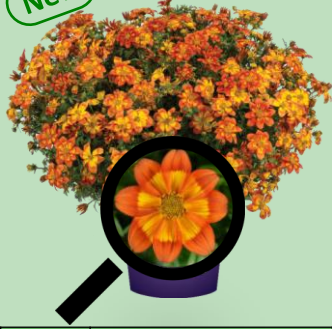

Biden 'compact'

New

Y02514	BLAZING VULCANO®
souple & compact	
☉	☼
○	* 0,065 €
SB100