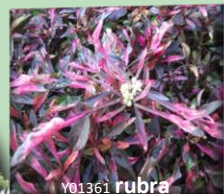

Y01206 **BOUQUET blanc**
60 à 70 Cm
288/275

Y01207 **HORIZON bleu**
80 à 90 Cm
288/275

New
Y01207 **PINK BALL**
15 à 20 Cm
288/275

Agrostis

Y01220 **NEBULOSA**
50 à 80 Cm
SB100

Alternanthera

Pour vos projets de mosaiculture, besoins de conseils, de structures..., nous pouvons vous aider!

Y01362 flamme

Y01361 rubra
Y01363 green

BETZIKIANNA série
10 à 15 Cm
SB100

Y01370 **PURPLE KNIGHT**
40 à 50 Cm (grimant)
SB100

Y01371 **PURPLE PRINCE**
25 à 35 Cm (traçant)
SB100

Y01375 **SENEGAL rose**
10 à 15 Cm
SB100