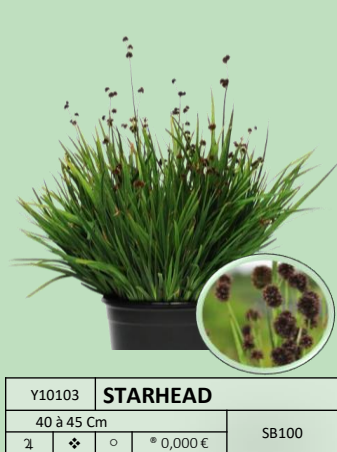

Juncus / Jonc

Y10101 **SPIRALIS (Effusus)**
35 à 40 Cm SB100
☉ ☼ ◦ * 0,000 €

Kniphofia / Tritoma

Y10103 **STARHEAD**
40 à 45 Cm SB100
☉ ☼ ◦ * 0,000 €

Y11111 **CITRINA**
75 à 80 Cm. SB100
☉ ☼ ◦ * 0,000 €

Kochia