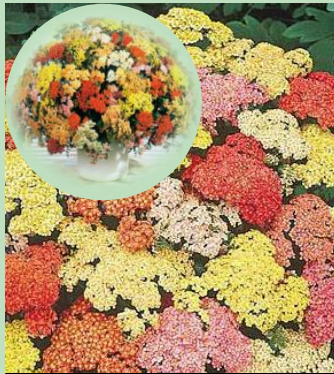

Achillea

Y01126	CLOTH OF GOLD
50 à 60 Cm	
☉ ☼ ☽	* 0,000 €
288/275	

Y01125	SUMMER PASTEL mix
50 à 60 Cm	
☉ ☼ ☽	* 0,000 €
288/275	

Achyranthes

Y01106	BRILLANTISSIMA
30 à 50 Cm	
☉ ☼ ☽	* 0,000 €
SB100	

Y01104	CHERRY
40 à 60 Cm	
☉ ☼ ☽	* 0,000 €
SB100	