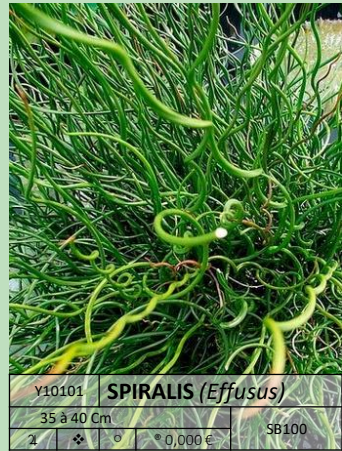

Juncus / Jonc

Y10101 **SPIRALIS (Effusus)**
35 à 40 Cm SB100
☉ ☼ ◦ * 0,000 €

Kniphofia / Tritoma

Y10103 **STARHEAD**
40 à 45 Cm SB100
☉ ☼ ◦ * 0,000 €

Y11111 **CITRINA**
75 à 80 Cm. SB100
☉ ☼ ◦ * 0,000 €

Kochia