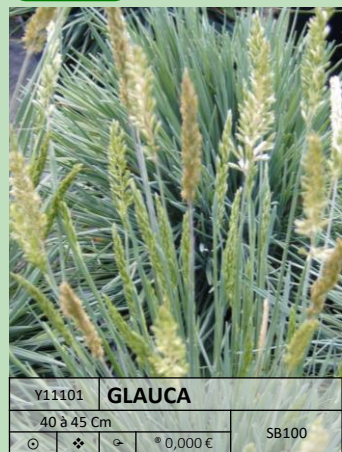

Y11110 **TRICHOPHYLLA**
70 à 80 Cm SB100
☉ ☼ ◦ * 0,000 €

Koleria

Y11101 **GLAUCA**
40 à 45 Cm SB100
☉ ☼ ◦ * 0,000 €