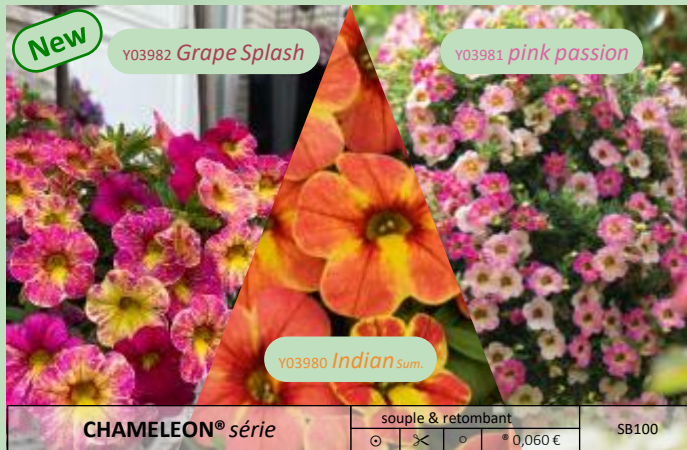

Y03982	Grape Splash	Y03981	pink passion
Y03980		Indian Sum.	
CHAMELEON® série		souple & retombant	
		SB100	
☉	* 0,060 €