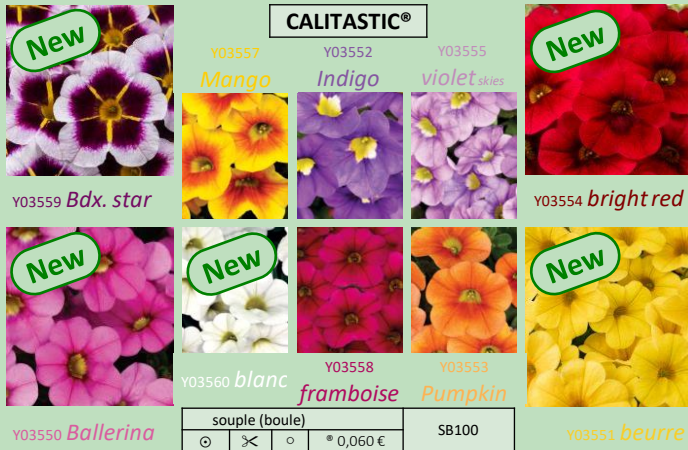

Pétunia - Calibrachoa

Y03557	Mango	Y03552	Indigo	Y03555	Violet skies	Y03554	bright red
Y03559	Bdx. star	Y03560	blanc	Y03558	framboise	Y03553	Pumpkin
souple (boule)		SB100		Y03551		beurre	
☉	* 0,060 €