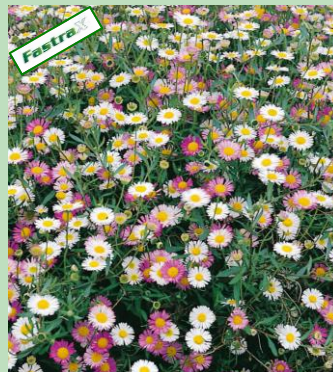

Erigeron

Y05110	PROFUSION		
20 à 30 Cm			
☉	☼	☽	* 0,000 €
			288/275