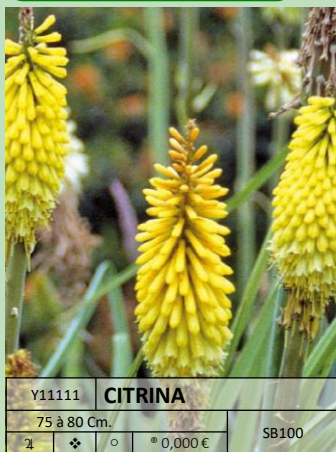

Juncus / Jonc

Y10101 **SPIRALIS (Effusus)**
35 à 40 Cm SB100
☉ ☼ ◦ * 0,000 €

Kniphofia / Tritoma

Y10103 **STARHEAD**
40 à 45 Cm SB100
☉ ☼ ◦ * 0,000 €

Y11111 **CITRINA**
75 à 80 Cm. SB100
☉ ☼ ◦ * 0,000 €

Kochia