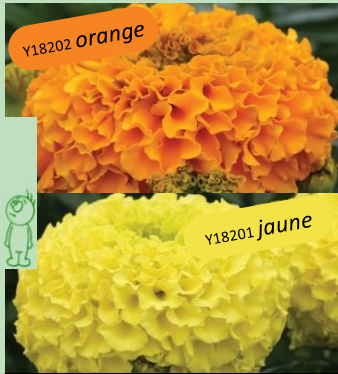

Ricin

Y18411 rouge	Y18410 rose
CARMENTITA série	
150 à 200 Cm	SB100
⊙ ⊕ ○	* 0,000 €

Rose d'Inde / Tagetes Erecta

Y18220	ALL DOUBLE mélange
50 à 100 Cm	288/275
⊙ ⊕ ○	* 0,000 €

Y18211 orange	Y18210 jaune
CHEERLEADER série	
35 à 45 Cm	288/275
⊙ ⊕ ○	* 0,000 €