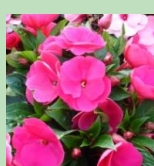

Y09409 écarlate Y09401 magenta

Y09403 pourpre

Y09406 violet

SOL LUNA®

Y09410 blush

Y09410 dark lavender

35 à 40 Cm		SB50b
☉	☼	☉ *0,085 € SB50b

Y09302 Cabano Y09312 Neptis