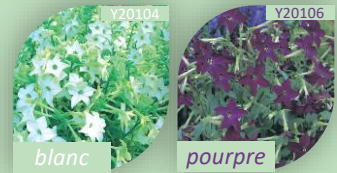

Y20104	blanc	Y20106	pourpre
PERFUM série			
40 à 50 Cm		288/275	
☉ ☼ ○	* 0,000 €