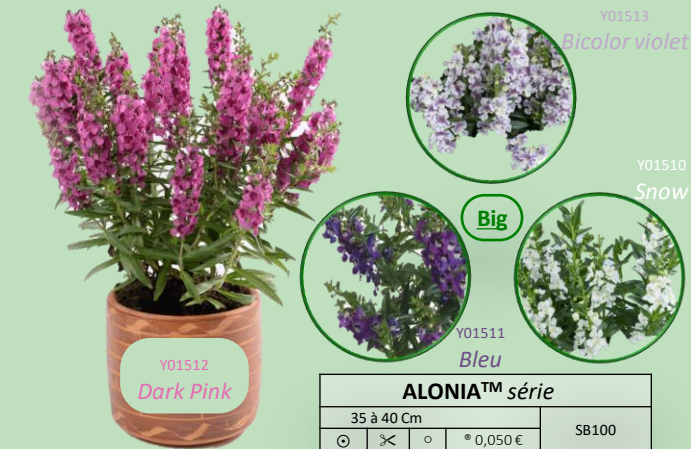

Y01375 **SENSILIS rouge**
15 à 20 Cm
SB100

Alysse / Lobularia

Amaranthe

Ammi

Anagallis

Angelonia

Angelonia (suite)

SERENA série		
40 à 50 Cm		288/275
☉	☼	◦ * 0,000 €

Y01514	ZEBRA® bicolor
20 à 30 Cm	SB100
☉	☼ ◦ * 0,050 €

Anisodontéa

Y01980	ELEGANS PRINCESS
100 à 120 Cm	SB100
☉	☼ ◦ * 0,000 €

Anthemis / Argyranthemum

ANGELIC™ série		
40 à 60 Cm		SB100
☉	☼	◦ * 0,050 €

Y01601	SOLEIL ORANGE
60 à 80 Cm	SB100
☉	☼ ◦ * 0,050 €