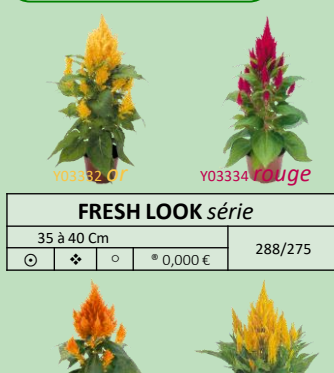

Y03281 EVERGOLD
30 à 35 Cm
SB50

Y03287 GOLDBAND®
35 à 40 Cm
SB50

Y03630 KINKO
Y03634 ZANZIBAR
TINCTORIUS série
60 à 80 Cm
SB100

Céleri

Y03320 PERCEL
40 à 50 Cm
SB100

Célosie Cristata

Y03360 BRAINIAC mélange
15 à 20 Cm
SB100

Célosie Plumosus

FRESH LOOK série
35 à 40 Cm
SB100

Y03330 mélange

Célosie Plumosus (suite)

Célosie So!™

Chlorophytum

Chou d'ornement

Y03370 **DRAGON'S BREATH**
60 à 80 Cm SB100
☉ ☼ ◦ * 0,000 €