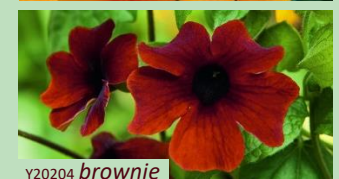

Y20202	orange
Y20204 brownie	
SUNNY SUZY® série	
30 à 50 Cm (volubile)	
SB50b	
☉ ☼ ○	* 0,057 €