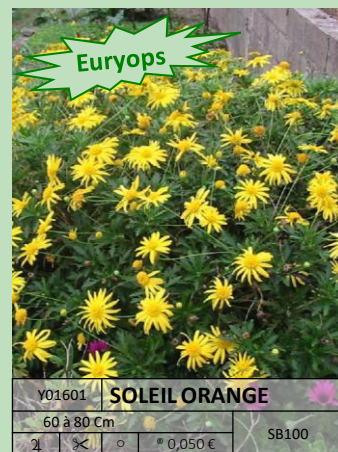

Y01514	ZEBRA® bicolor
20 à 30 Cm	SB100
☉	☼ ◦ * 0,050 €

Anisodontéa

Y01980	ELEGANS PRINCESS
100 à 120 Cm	SB100
☉	☼ ◦ * 0,000 €

Anthemis / Argyranthemum

ANGELIC™ série		
40 à 60 Cm		SB100
☉	☼	◦ * 0,050 €

Y01601	SOLEIL ORANGE
60 à 80 Cm	SB100
☉	☼ ◦ * 0,050 €