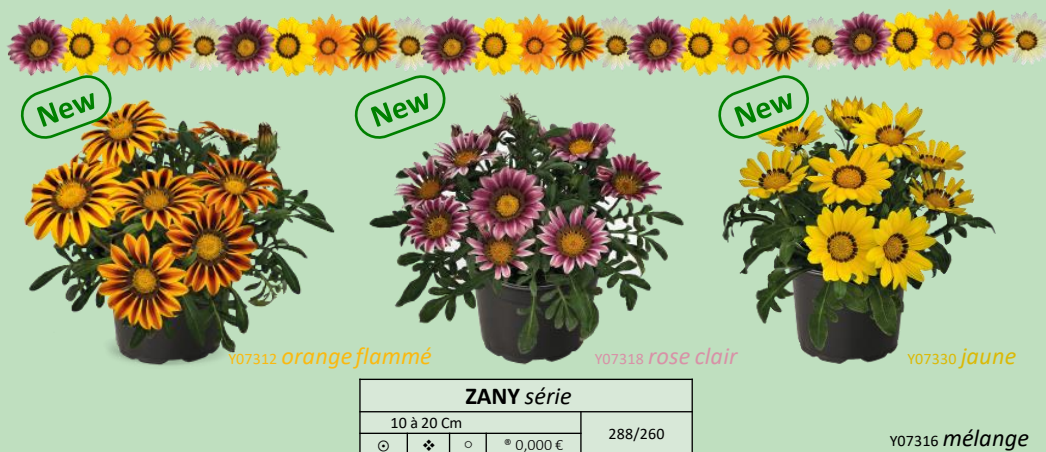

Y07312 <i>orange flammé</i>	
Y07318 <i>rose clair</i>	
Y07330 <i>jaune</i>	
Y07316 <i>mélange</i>	
ZANY série	
10 à 20 Cm	288/260
☉ ☼ ○	* 0,000 €