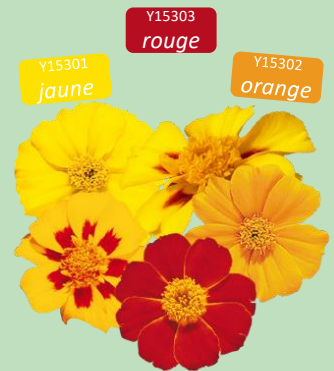

Y15301 jaune	Y15302 orange	Y15303 rouge		
DISCO série				
20 à 25 Cm				
⊙	⊗	⊖	* 0,000 €	288/275