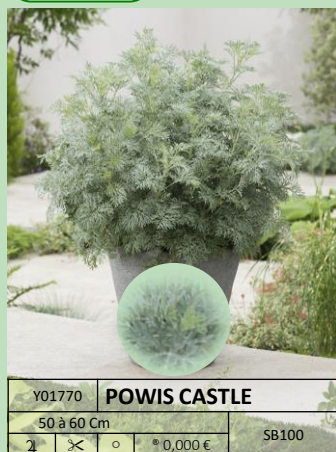

Y01602	BEAUTY YELLOW®
80 à 100 Cm	SB100
☉	☼ ◦ * 0,050 €

Y01603	BUTTERFLY®
60 à 70 Cm	SB100
☉	☼ ◦ * 0,050 €

GRANDAISY™ série	
45 à 60 Cm	SB100
☉	☼ ◦ * 0,100 €

Armoise

Y01640	PERCUSSION®
40 à 50 Cm	SB100
☉	☼ ◦ * 0,500 €