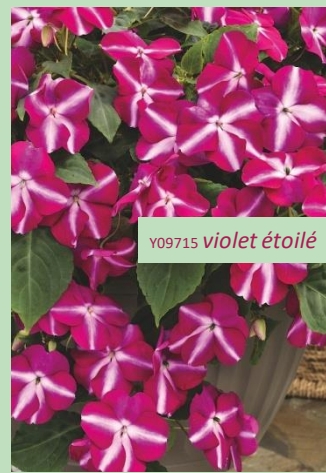

Y09715 *violet étoilé*