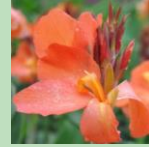

Y03253 **saumon** (Filles. vert)

TROPICAL série	
60 à 75 CM	
☉	☼
○	* 0,000 €
SB100