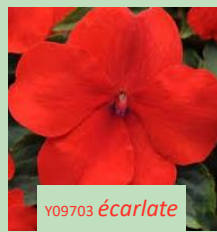

Y09701 *blanc*