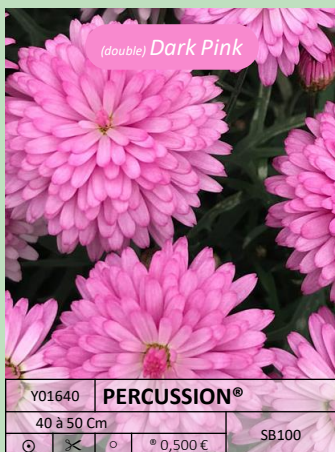

Y01514	ZEBRA® bicolor
20 à 30 Cm	SB100
☉	☼ ◦ * 0,050 €

Anisodontéa

Y01980	ELEGANS PRINCESS
100 à 120 Cm	SB100
☉	☼ ◦ * 0,000 €

Anthemis / Argyranthemum

ANGELIC™ série		
40 à 60 Cm		SB100
☉	☼	◦ * 0,050 €

Y01601	SOLEIL ORANGE
60 à 80 Cm	SB100
☉	☼ ◦ * 0,050 €

Y01602	BEAUTY YELLOW®
80 à 100 Cm	SB100
☉	☼ ◦ * 0,050 €

Y01603	BUTTERFLY®
60 à 70 Cm	SB100
☉	☼ ◦ * 0,050 €

GRANDAISY™ série	
45 à 60 Cm	SB100
☉	☼ ◦ * 0,100 €

Armoise

Y01640	PERCUSSION®
40 à 50 Cm	SB100
☉	☼ ◦ * 0,500 €

Y01770	POWIS CASTLE
50 à 60 Cm	SB100
☉	☼ ◦ * 0,000 €

Asclepia

Y01810	RED BUTTERFLY
70 à 80 Cm	SB100
☉	☼ ◦ * 0,000 €

Y01811	SILKY GOLD
60 à 70 Cm	SB100
☉	☼ ◦ * 0,000 €

Asparagus

Y01801	MEYERI
40 à 50 Cm	SB50
☉ ☼ ◊	* 0,000 €