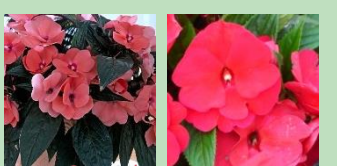

Y09313 Grenada   Y09308 Martinique