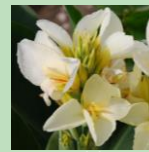

Y03254 **blanc** (Filles. vert)