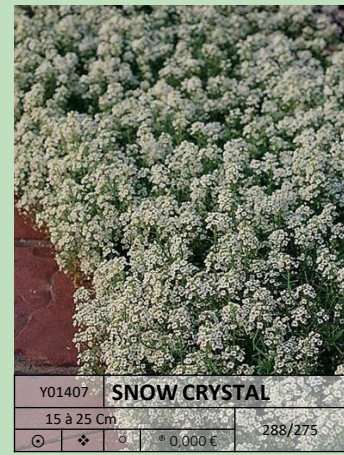

Alysse / Lobularia