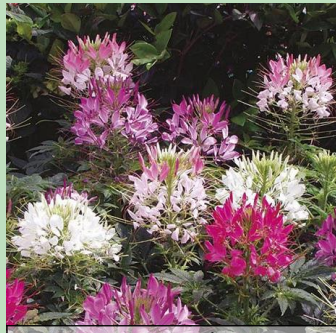

SPARKLER série
Y03520 blanc
Y03522-rose Y03523-mélange
60 à 70 Cm SB100
☉ ☼ ◦ * 0,000 €