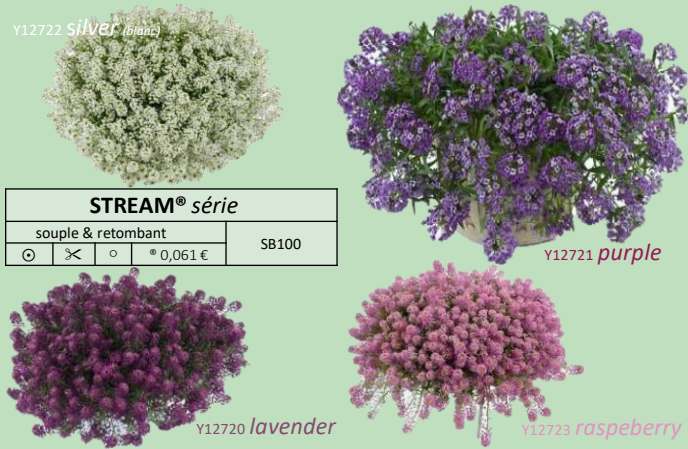

LIQUORICE série
Y01217 blanc
Y01218 bleu
80 à 100 Cm
SB100

Agathéa

Y01230 **FELICIA**
+/- 35 Cm
SB100

Ageratum

Y01204 **BLUE PLANET**
40 à 50 Cm
SB100

Y01312 bleu
Y01310 blanc
Y01311 rose
ALOHA série
10 à 15 Cm
288/275

Y01362 flamme

Y01361 rubra
Y01363 green

BETZIKIANNA série
10 à 15 Cm
SB100

Y01370 **PURPLE KNIGHT**
40 à 50 Cm (grimant)
SB100

Y01371 **PURPLE PRINCE**
25 à 35 Cm (traçant)
SB100

Y01375 **SENEGAL rose**
10 à 15 Cm
SB100

Y01375 **SENSILIS rouge**
15 à 20 Cm
SB100

Alysse / Lobularia

Amaranthe

Ammi

Anagallis

Angelonia

Angelonia (suite)

SERENA série		
40 à 50 Cm		288/275
☉	☼	◦ * 0,000 €

Y01514	ZEBRA® bicolor
20 à 30 Cm	SB100
☉	☼ ◦ * 0,050 €

Anisodontéa

Y01980	ELEGANS PRINCESS
100 à 120 Cm	SB100
☉	☼ ◦ * 0,000 €

Anthemis / Argyranthemum

ANGELIC™ série		
40 à 60 Cm		SB100
☉	☼	◦ * 0,050 €

Y01601	SOLEIL ORANGE
60 à 80 Cm	SB100
☉	☼ ◦ * 0,050 €