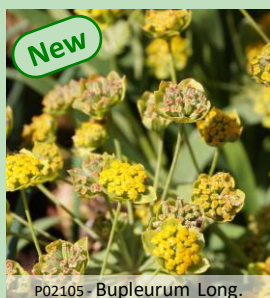

P01195 - Asplenium SCOLOPENDRIUM

P02140 - Athyrium Pic. METALLICUM

P02103 - Boutela GRACILIS

P02101 - Brunnera Mac. JACK FROST

P02105 - Bupleurum Long. BRONZE BEAUTY

R0310# - Canna TROPICAL (divers coloris)