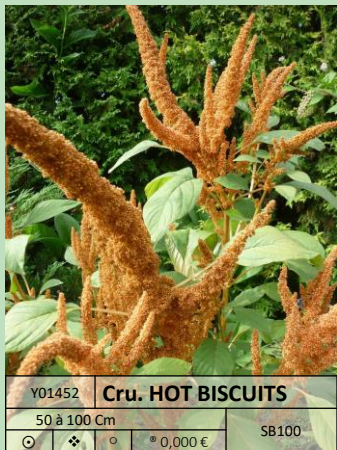

Y01206 **BOUQUET blanc**
60 à 70 Cm
288/275

Y01207 **HORIZON bleu**
80 à 90 Cm
288/275

New
Y01207 **PINK BALL**
15 à 20 Cm
288/275

Agrostis

Y01220 **NEBULOSA**
50 à 80 Cm
SB100

Alternanthera

Pour vos projets de mosaiculture, besoins de conseils, de structures..., nous pouvons vous aider!

Y01362 flamme

Y01361 rubra
Y01363 green

BETZIKIANNA série
10 à 15 Cm
SB100

Y01370 **PURPLE KNIGHT**
40 à 50 Cm (grimant)
SB100

Y01371 **PURPLE PRINCE**
25 à 35 Cm (traçant)
SB100

Y01375 **SENEGAL rose**
10 à 15 Cm
SB100

Y01375 **SENSILIS rouge**
15 à 20 Cm
SB100

Alysse / Lobularia

Amaranthe

Ammi

Anagallis

Angelonia

Angelonia (suite)

SERENA série		
40 à 50 Cm		288/275
☉	☼	◦ * 0,000 €