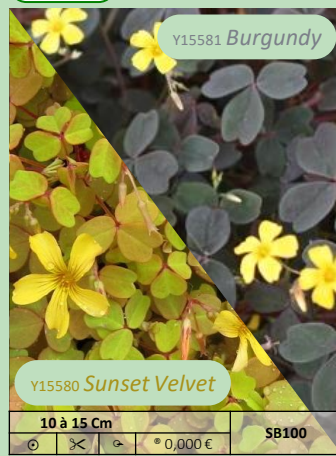

Oxalis

10 à 15 Cm					
☉	☼	☽	☿	*0,000€	SB100