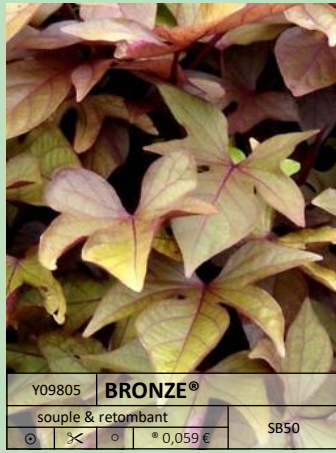

Y09801 **BLACKY®**
souple & retombant SB50
☉ ☼ ◦ * 0,059 €

Y09803 **MARGUERITE®**
souple & retombant SB50
☉ ☼ ◦ * 0,059 €

Y09805 **BRONZE®**
souple & retombant SB50
☉ ☼ ◦ * 0,059 €