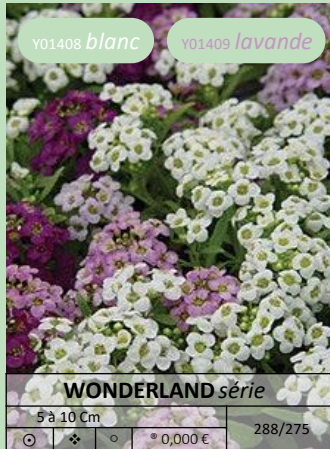

Y01362 flamme

Y01361 rubra
Y01363 green

BETZIKIANNA série
10 à 15 Cm
SB100

Y01370 **PURPLE KNIGHT**
40 à 50 Cm (grimant)
SB100

Y01371 **PURPLE PRINCE**
25 à 35 Cm (traçant)
SB100

Y01375 **SENEGAL rose**
10 à 15 Cm
SB100

Y01375 **SENSILIS rouge**
15 à 20 Cm
SB100

Alysse / Lobularia

Amaranthe

Ammi

Anagallis

Angelonia

Angelonia (suite)

SERENA série		
40 à 50 Cm		288/275
☉	☼	◦ * 0,000 €

Y01514	ZEBRA® bicolor
20 à 30 Cm	SB100
☉	☼ ◦ * 0,050 €

Anisodontéa

Y01980	ELEGANS PRINCESS
100 à 120 Cm	SB100
☉	☼ ◦ * 0,000 €

Anthemis / Argyranthemum

ANGELIC™ série		
40 à 60 Cm		SB100
☉	☼	◦ * 0,050 €

Y01601	SOLEIL ORANGE
60 à 80 Cm	SB100
☉	☼ ◦ * 0,050 €