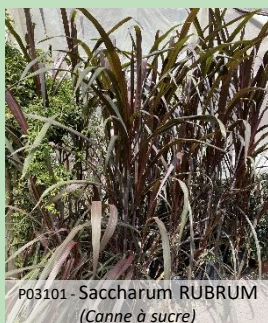

R16101 - Phormium Co. BLACK ADDER