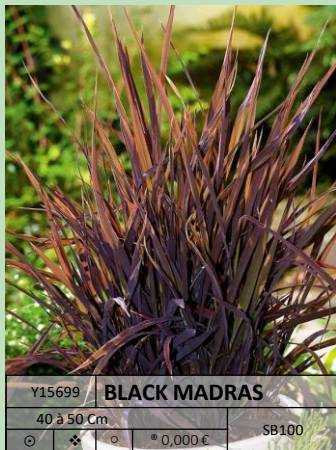

Y15402 yellow bee

15 à 20 Cm				
⊙	⊗	⊖	* 0,000 €	288/275

Œnothère

Y15501 Boléro	Y15502 flamme	Y15503 jaune	Y15504 rouge	Y15505 orange
SAFARI série				
20 à 25 Cm				
⊙	⊗	⊖	* 0,000 €	288/275

Y15702	AFRICAN SUN®			
30 à 35 Cm				
⊙	⊗	⊖	* 0,060 €	SB100

Y15701	SISKIYOU			
25 à 30 Cm				
⊙	⊗	⊖	* 0,000 €	SB100

Ophiopogon

Y15790	NIGRESCENS			
15 à 20 Cm.				
⊙	⊗	⊖	* 0,000 €	SB50

Orostachys

Y15795	Iw. CHINESE HAT				
10 à 30 Cm					
☉	☼	☽	☿	*0,000€	SB50

Oriza