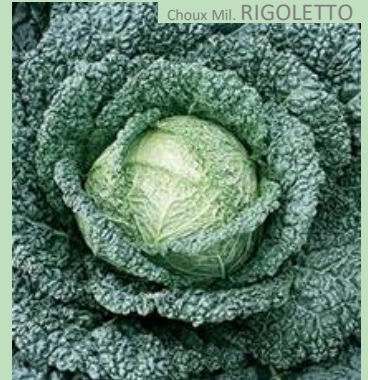

Potagères

Plants greffés disponible sur simple demande

Réf.	Plants	Unité	
Y01930-E	Aubergine BALUROI (<i>longue</i>)	288/275	
Y01931-E	Aubergine BONICA (<i>Ovoïde</i>)		
Y03310	Cardon PLEIN BLANC	SB100	
Y03322-E	Céleri LINO	288/275	
Y03323-E	Céleri Rave MONARCH		
Y03471	Chou Cab. TETE PIERRE	SB100	
Y03472	Chou Mil. RIGOLETTO		
Y03631	Concombre ROCCKER	SB100	
Y03640	Cornichon CETO	SB100	
Y03860	Courge Butternut SIBELLE	SB100	
Y03861	Courge MUSQUEE PROVENCE		
Y03862	Courge ROUGE VIF D'ETAMPE (<i>Potiron</i>)		
Y03865	Courge VEGETABLE SPAGHETTI		
Y03864	Courgette RONDE NICE	SB100	
Y03863	Courgette TARMINO		
Y13881	Melon ANASTA (<i>brodé</i>)	SB100	
Y13880	Melon CEZANNE (<i>lisse</i>)		
Y16199	Pastèque FABIOLA	SB100	
Y16330	Piment CAYENNE	SB100	
Y16331	Piment DOUX LANDES		
Y16799	Poirée AMPUIS	SB100	
Y16336	Poivron LAMUYO	SB100	
Y16338	Potimarron	SB100	
Y20704-E	Tomate ANANAS	288/275	
Y20701-E	Tomate ANDINE CORNUE		
Y20707-E	Tomate BALI		
Y20702-E	Tomate BUFFALOSTEAK		
Y20703-E	Tomate CŒUR BŒUF		
Y20706-E	Tomate FANDANGO		
Y20717-E	Tomate GOLD NUGGET		
Y20718-E	Tomate GREEN ZEBRA		
Y20708-E	Tomate MONTFAVET		
Y20709-E	Tomate NOIRE CRIMEE		
Y20710-E	Tomate ORANGE QUEEN		
Y20713-E	Tomate PYROS		
Y20714-E	Tomate RIO GRANDE		
Y20715-E	Tomate SAINT PIERRE		
Y20716-E	Tomate SWEET BABY		
Y20702	Tomate BUFFALOSTEAK		144/135
Y20706	Tomate FANDANGO		
Y20708	Tomate MONTFAVET		
Y20716	Tomate SWEET BABY		

Jeunes plants potagers issus de culture raisonné