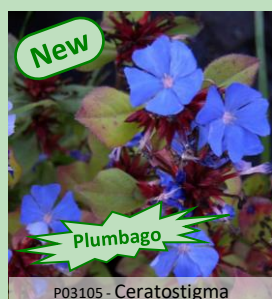

P03105 - Ceratostigma PLUMBAGINOIDES