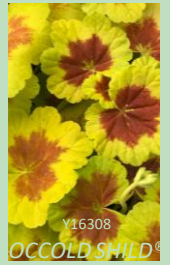

Feuillages décoratifs (floraison rouge)

35 à 40 Cm			
⊙	⊗	○	* 0,058 €
			SB50b